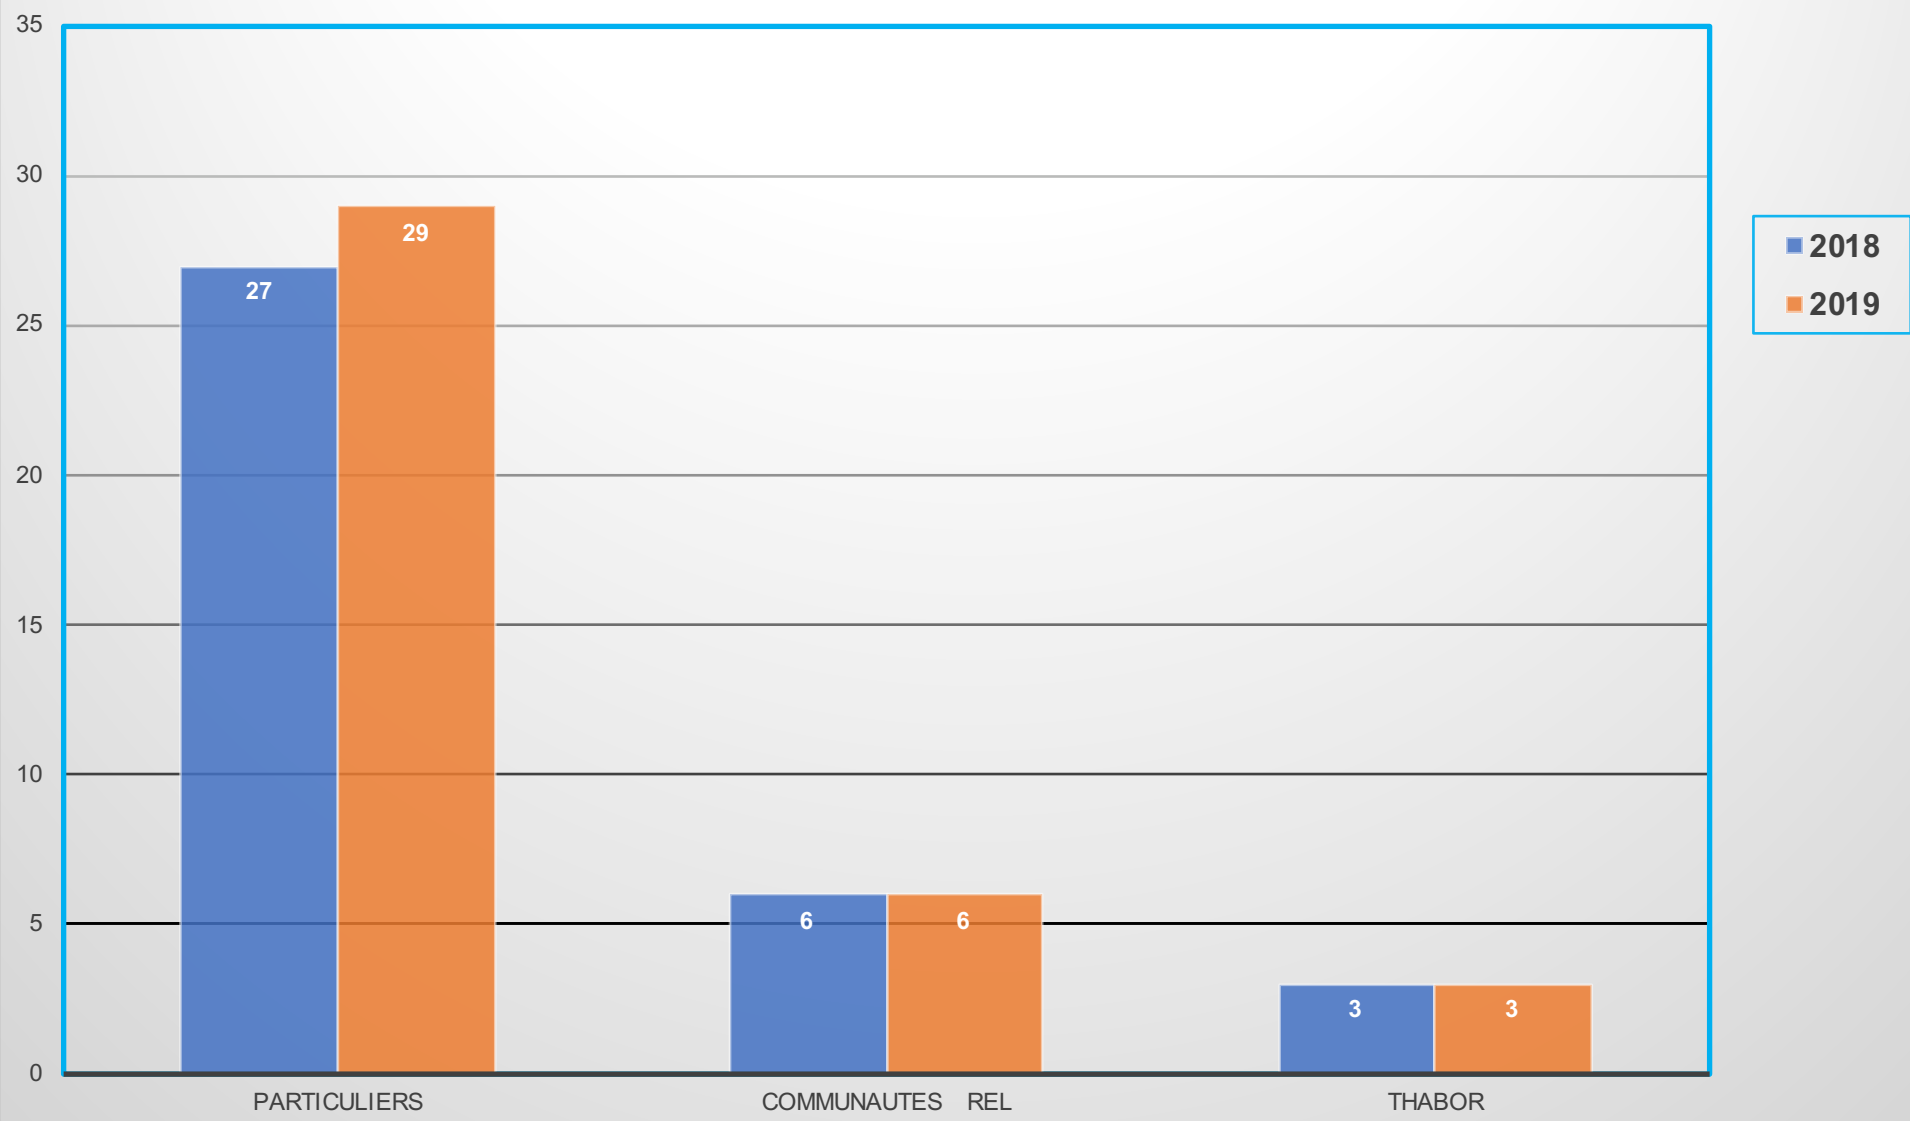

Bienvenue ! Lieux d'accueil 2018-2019

Bienvenue ! Personnes accueillies 2017-2019

Bienvenue ! Ménages accueillis en 2019

Bienvenue ! STATISTIQUES ACCUEILS		2017-2019		
LIEUX D'ACCUEIL		2017	2018	2019
PARTICULIERS			27	29
COMMUNAUTES RELIGIEUSES			6	6
THABOR			3	3
"MENAGES" ACCUEILLIS			2018	2019
FEMMES SEULES			10	19
HOMMES SEULS			30	32
FEMMES AVEC ENFANTS			8	13
HOMMES AVEC ENFANTS			1	1
COUPLES SANS ENFANT			3	5
COUPLES AVEC ENFANTS			10	6
		70	62	77
PERSONNES ACCUEILLIES		117	102	110
ADULTES		86	75	88
FEMMES		49	31	44
HOMMES		37	44	44
ENFANTS		31	27	22
NUITEES		7600	8000	8300
ADULTES		5600	5800	6400
ENFANTS		2000	2100	1900
TYPES LIEUX				
PARTICULIERS			54%	66%
COMMUNAUTES			17%	10%
THABOR			29%	24%