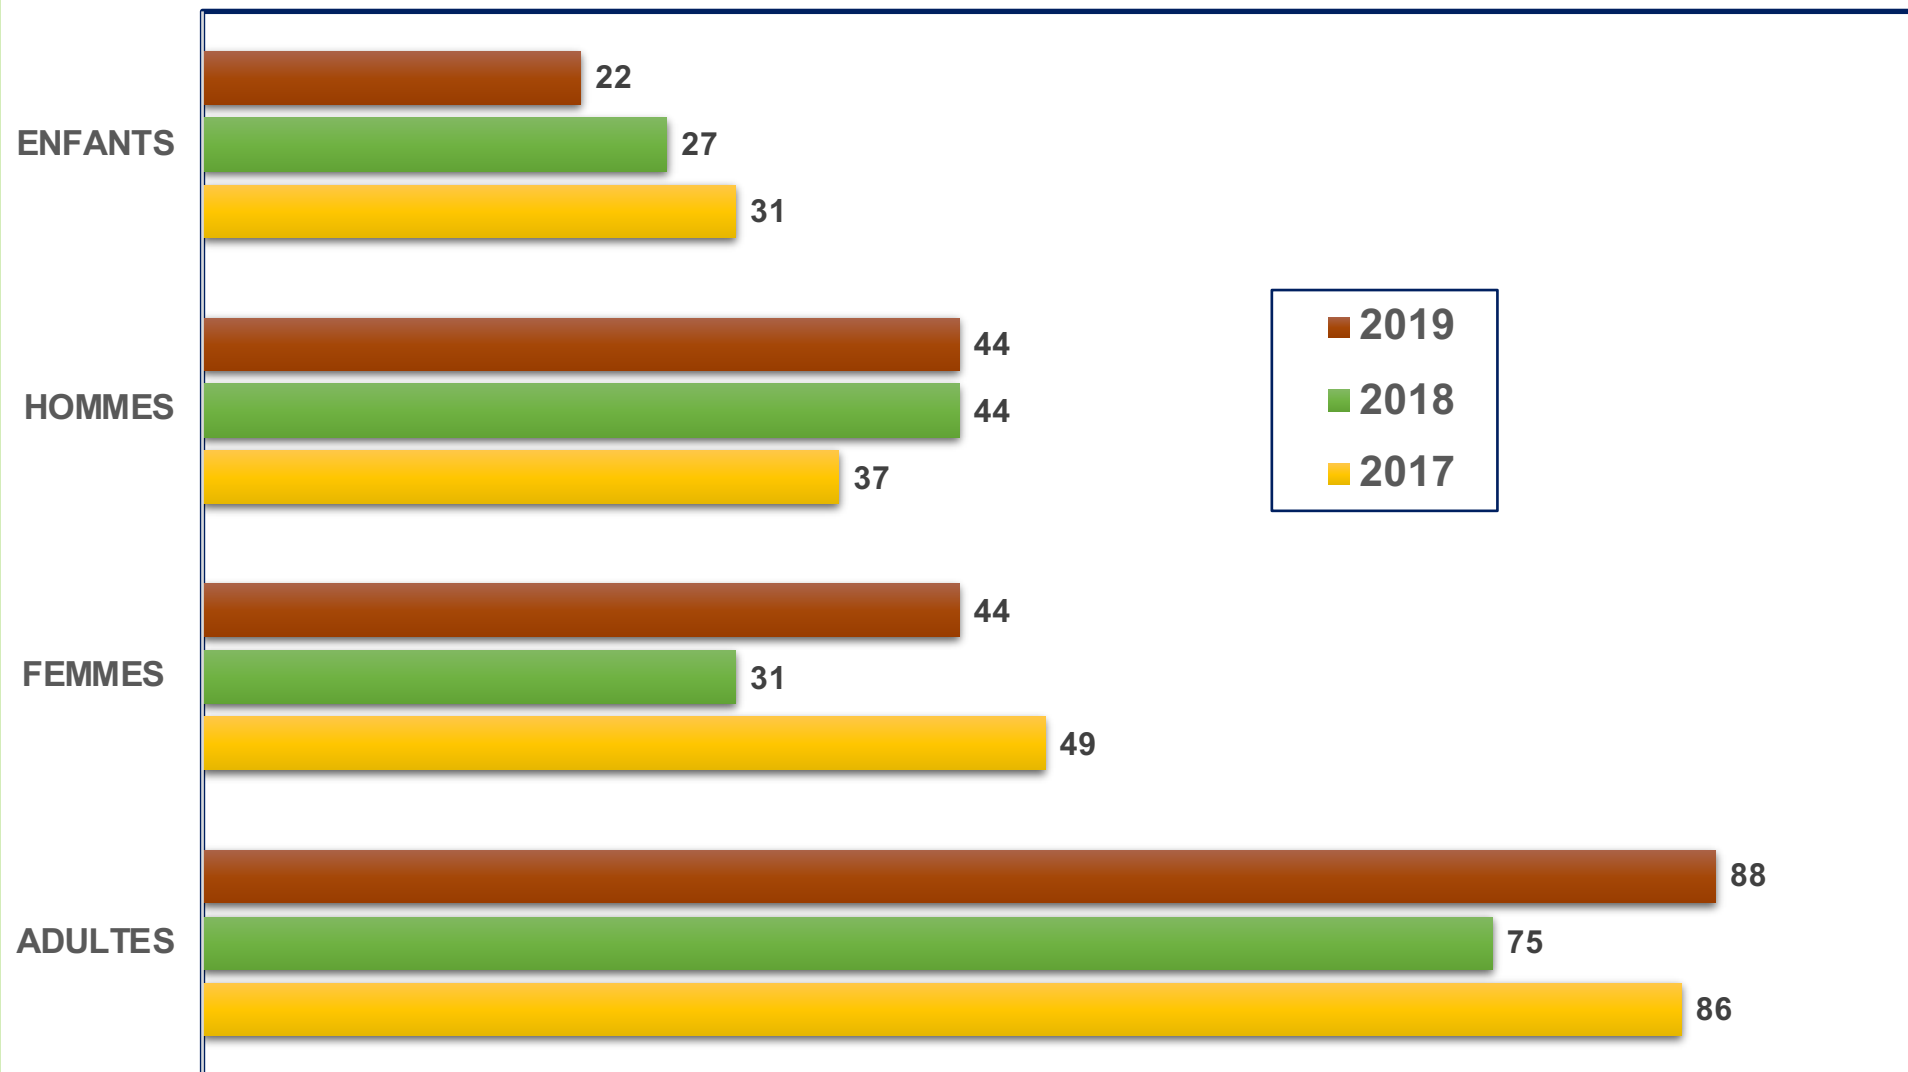

Bienvenue ! Lieux d'accueil 2018-2019

Bienvenue ! Personnes accueillies 2017-2019

Bienvenue ! Ménages accueillis en 2019

Bienvenue ! STATISTIQUES ACCUEILS		2017-2019		
LIEUX D'ACCUEIL		2017	2018	2019
PARTICULIERS			27	29
COMMUNAUTES RELIGIEUSES			6	6
THABOR			3	3
"MENAGES" ACCUEILLIS			2018	2019
FEMMES SEULES			10	19
HOMMES SEULS			30	32
FEMMES AVEC ENFANTS			8	13
HOMMES AVEC ENFANTS			1	1
COUPLES SANS ENFANT			3	5
COUPLES AVEC ENFANTS			10	6
		70	62	77
PERSONNES ACCUEILLIES		117	102	110
ADULTES		86	75	88
FEMMES		49	31	44
HOMMES		37	44	44
ENFANTS		31	27	22
NUITEES		7600	8000	8300
ADULTES		5600	5800	6400
ENFANTS		2000	2100	1900
TYPES LIEUX				
PARTICULIERS			54%	66%
COMMUNAUTES			17%	10%
THABOR			29%	24%