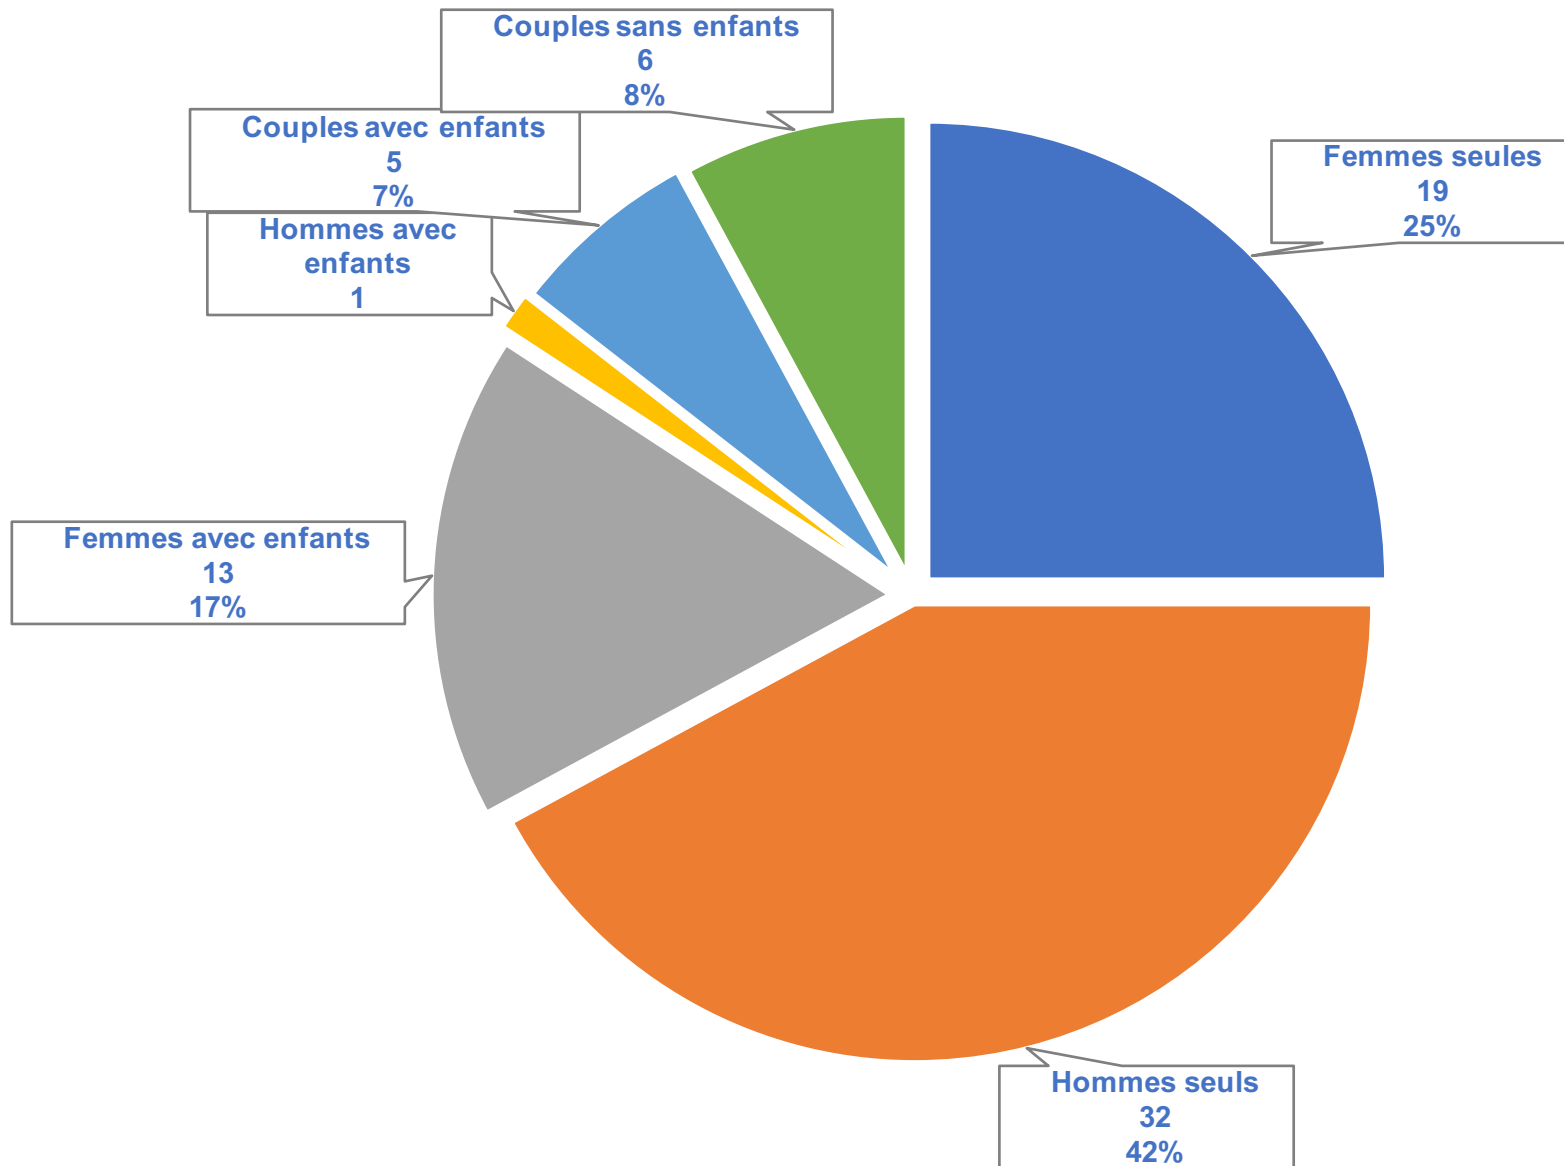

Bienvenue ! Lieux d'accueil 2018-2019

Bienvenue ! Personnes accueillies 2017-2019

Bienvenue ! Ménages accueillis en 2019

Bienvenue ! STATISTIQUES ACCUEILS		2017-2019		
LIEUX D'ACCUEIL		2017	2018	2019
PARTICULIERS			27	29
COMMUNAUTES RELIGIEUSES			6	6
THABOR			3	3
"MENAGES" ACCUEILLIS			2018	2019
FEMMES SEULES			10	19
HOMMES SEULS			30	32
FEMMES AVEC ENFANTS			8	13
HOMMES AVEC ENFANTS			1	1
COUPLES SANS ENFANT			3	5
COUPLES AVEC ENFANTS			10	6
		70	62	77
PERSONNES ACCUEILLIES		117	102	110
ADULTES		86	75	88
FEMMES		49	31	44
HOMMES		37	44	44
ENFANTS		31	27	22
NUITEES		7600	8000	8300
ADULTES		5600	5800	6400
ENFANTS		2000	2100	1900
TYPES LIEUX				
PARTICULIERS			54%	66%
COMMUNAUTES			17%	10%
THABOR			29%	24%